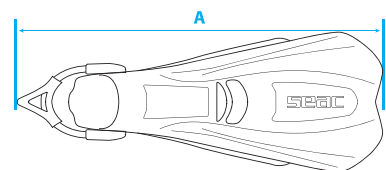

* 所標示重量為單支腳蹼重量
* 尺寸僅供參考，實際尺寸會依您搭配穿著的潛水襪而有所不同

NEW
2026

可直接赤腳穿著 / 無需搭配潛水襪或防寒靴
極致舒適的 Sling 快扣腳跟帶設計

4 種尺寸可選
尺寸範圍：35 - 48 號

- 防滑鞋底設計
- 輕量高效推進力
- Sling Strap 快扣綁帶版本
- 非常適合潛水中心使用
- 非常適合潛水旅行使用
- 極高反應可直接赤腳穿著 · 無需搭配潛水襪性能
- 每組包裝 4 件 / 單位