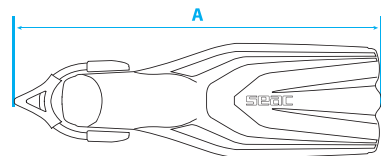

Sling Strap 快扣綁帶版本

極高反應性能

每組包裝 4 件 / 單位

4 種尺寸可選
尺寸範圍：36 – 47 號

NEW

尺寸	XS/S	S/M	M/L	L/XL
EU	36/38	39/41	42/44	45/47

■	71-62R/XS-S	71-62R/S-M	72-62R/M-L	71-62R/L-XL
■	71-62O/XS-S	71-62O/S-M	71-62O/M-L	71-62O/L-XL
■	71-62B/XS-S	71-62B/S-M	71-62B/M-L	71-62B/L-XL
■	71-62W/XS-S	71-62W/S-M	71-62W/M-L	71-62W/L-XL
■	71-62N/XS-S	71-62N/S-M	71-62N/M-L	71-62N/L-XL
■	71-62TI/XS-S	71-62TI/S-M	71-62TI/M-L	71-62TI/L-XL