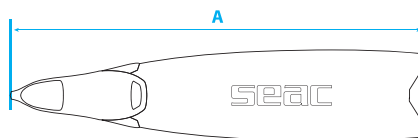

L-30

- 採用全新高反應性科技聚合材質蹼板，提供即時推進力。
- 全新 L-30 套腳式腳蹼鞋套設計，取消側邊導條，完整釋放蹼板彈性回彈性能。
- 30° 弧形角度設計，有效降低腿部疲勞並提升整體性能表現。

背面

30° 傾角設計

67 CM

EU	UK	US	重量 (英)	重量 (磅)	A (公分)	A (英吋)
37/38	4.5/5	5/5.5	710	1.56	91	35.82
39/40	5.5/6.5	6.5/7	740	1.63	92	36.22
41/42	7/8	8/8.5	770	1.69	94	37.00
43/44	8.5/9.5	9.5/10	780	1.72	95	37.40
45/46	10/11	10/11	790	1.74	96	37.79
47/48	12/13	12.5/13.5	850	1.87	98	38.58