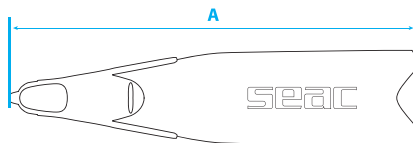

M-30

- 採用全新高模量科技聚合材質蹼板，有效減輕重量並提升彈性回應性能。
- 全新 BM-30 套腳式腳蹼鞋套，縮短側邊導條設計，進一步強化蹼板彈性回彈效果。
- 30° 弧形角度設計，有效降低疲勞並優化整體性能表現。

背面

30° 傾角設計

61 CM

EU	UK	US	重量 (磅)	重量 (磅)	A (公分)	A (英尺)
36/38	3.5/5	4/5.5	948	2,09	84	33,07
39/40	5.5/6.5	6.5/7	965	2,13	86	33,85
41/42	7/8	8/8.5	972	2,14	87	34,25
43/44	8.5/9.5	9.5/10	993	2,19	88	34,64
45/46	10/11	10/11	1,064	2,35	90	35,43
47/48	12/13	12.5/13.5	1,138	2,51	91	35,82

* 所標示重量為單支腳蹼重量

面鏡 / 呼吸管

APPEAL ASIAN FIT

- 3D 扣具直接連接於矽膠裙邊上。
- 弧形密封邊設計，提供更佳的舒適度與貼合性。

義大利製造

顏色	鏡面鍍膜鏡片
	75-75O/SBL-LS
	75-75W/SBL-LS
	75-75N/SBL-LS

顏色	產品編號
	75-75O/SBL
	75-75W/SBL
	75-75B/SBL
	75-75N/SBL
	75-75R/SBL
	75-75TI/SBL