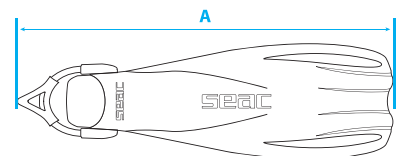

* 所標示重量為單支腳蹼重量
* 尺寸僅供參考，實際尺寸會依您搭配穿著的潛水襪而有所不同

U-1000

5 種尺寸可選
尺寸範圍：34 - 38 號

義大利製造

防滑鞋底設計

適合軍事用途使用

適用極端環境

負浮力設計

Sling Strap 快扣綁帶版本

極高反應性能

每組包裝 4 件 / 單位

尺寸	XS/S	S/M	M/L	L/XL	XL/XXL
EU	34/36	37/39	40/42	43/45	46/48
	71-55W/XS-S	71-55W/S-M	71-55W/M-L	71-55W/L-XL	71-55W/XL-XXL
	71-55B/XS-S	71-55B/S-M	71-55B/M-L	71-55B/L-XL	71-55B/XL-XXL
	71-55Y/XS-S	71-55Y/S-M	71-55Y/M-L	71-55Y/L-XL	71-55Y/XL-XXL
	71-55N/XS-S	71-55N/S-M	71-55N/M-L	71-55N/L-XL	71-55N/XL-XXL